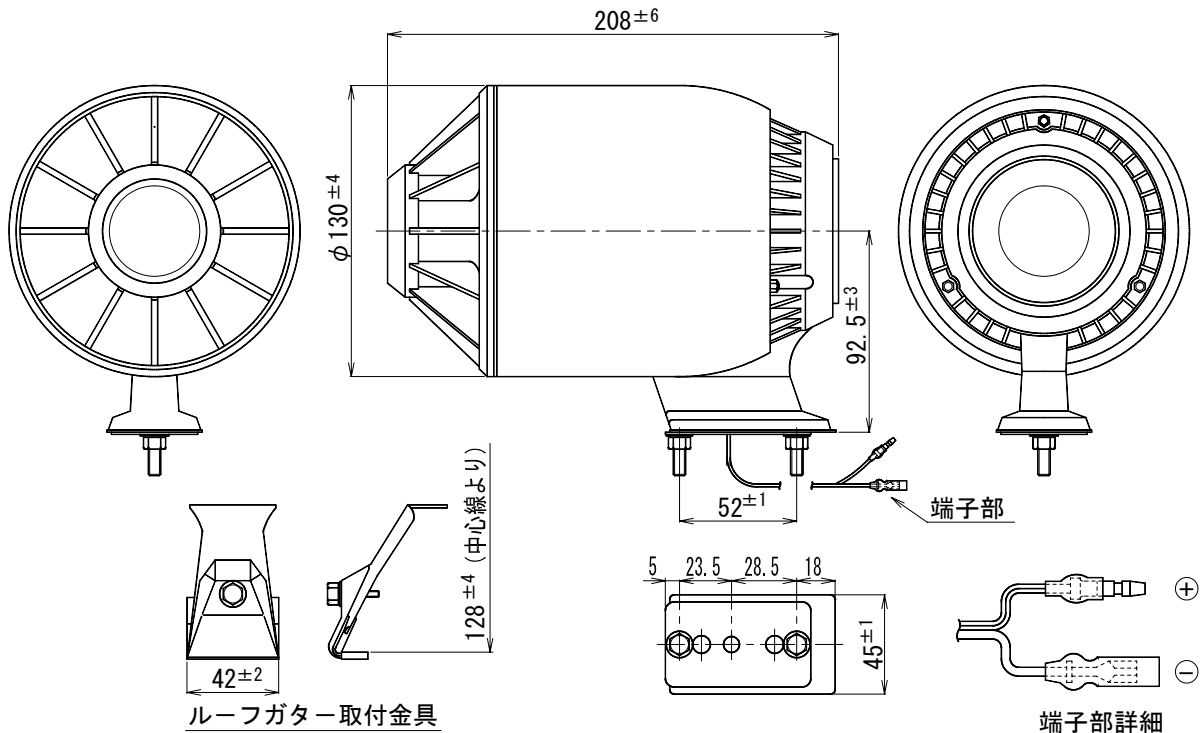

### CJ-14

口径寸法	φ130mm		
全長寸法	208mm		
定格入力	10W		
定格インピーダンス	8Ω		
出力音圧レベル	102dB (1m 1W)		
再生周波数帯域	320Hz~7kHz		
外装	ホーンマウス (ABS樹脂)	マンセル 5Y8.5/1 近似色	アイボリー
	レフレクター・ルーバー・取付台 (ABS樹脂)	マンセル 5GY2/1 近似色	ダークグレー
取付金具	専用取付金具 (付属品ルーファター取付金具)		
質量	約1kg		
付属品	取扱説明書 1		
適用規格	JIS C 5504 ホーンスピーカーに準拠		
特徴・用途	小口径小出力の車載拡声装置専用コンビネーションスピーカーです。現代の車にマッチしたデザインで中小型広報宣伝に好適です。取付台を替えることによりルーフ用、フェンダー用に使いわけ可能です。		