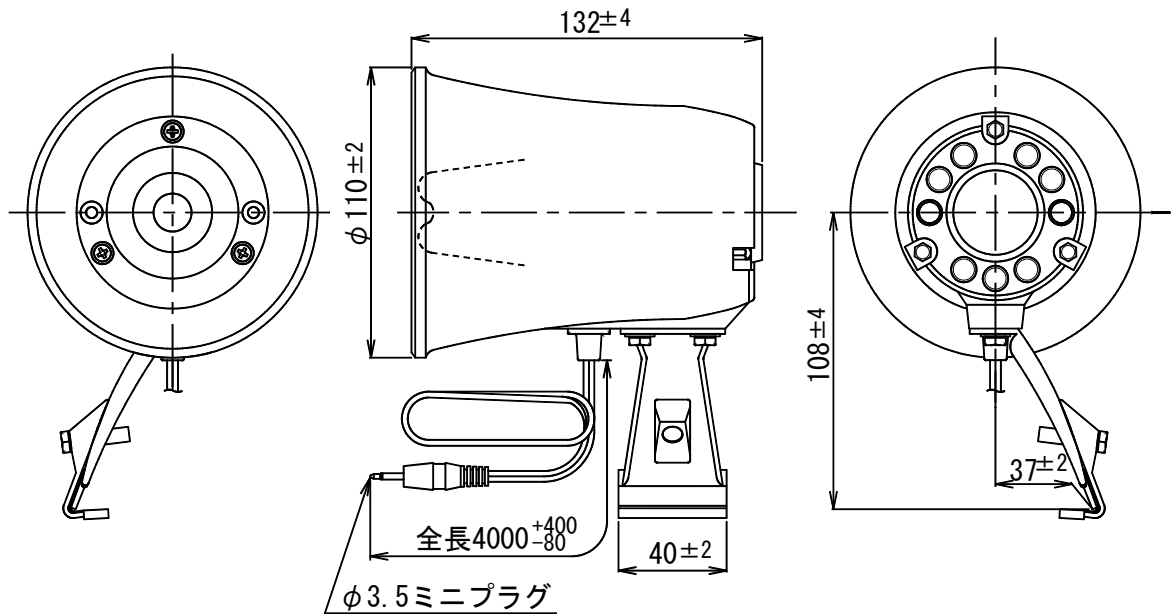

小型車載用ホーンスピーカー

CP-11/4

口径寸法	φ110mm
全長寸法	132mm
定格入力	5W
定格インピーダンス	4Ω
出力音圧レベル	100dB (1m1Wにて)
再生周波数帯域	500Hz~4kHz
接続	コード4m、φ3.5ミニプラグ付 (チップ側ホット)
外装	ホーンマウス (ABS樹脂) マンセル 2.5Y9/1 近似色 アイボリー レフレクター (ABS樹脂) マンセル 2.5Y9/1 近似色 アイボリー ルーフ用取付金具 (普通鋼) ユニクロ中和メッキ
質量	約630g
付属品	取扱説明書 1
適用規格	JIS C 5504 ホーンスピーカーに準拠
特徴・用途	小口径一般拡声装置用小出力コンビネーションスピーカーです。 車のルーフガターに簡単に取付が可能で、パーソナル無線機等の外部スピーカーとして好適です。

* 設置上のご注意

単位 mm

油の付着しやすい場所や、特に大きな振動が発生する場所には設置しないでください。取付部等が劣化し、落下などの事故の原因となります。

営業

JH01