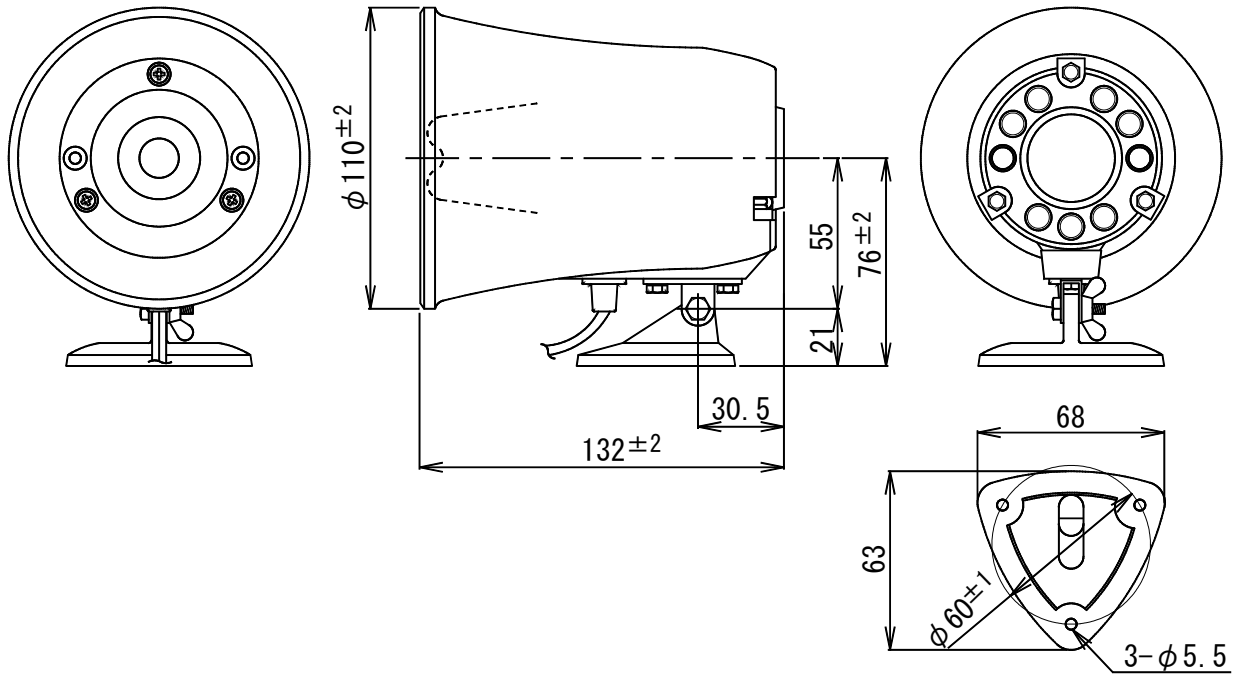

## コンビネーションスピーカー CP-121

口径寸法	φ110mm
全長寸法	132mm
定格入力	5W
定格インピーダンス	8Ω
出力音圧レベル	100dB (1m1Wにて)
再生周波数帯域	500Hz~4kHz
外装	ホーンマウス (ABS樹脂) : マンセル2.5Y9/1近似色 アイボリー レフレクター (ABS樹脂) : マンセル2.5Y9/1近似色 アイボリー スイベル (ABS樹脂) : マンセルN1.5近似色 ブラック スイベル金具 (鉄) : 黒メッキ
取付金具	スイベル形
質量	約530g
付属品	取扱説明書/安全編 1
適用規格	JIS C 5504 ホーンスピーカーに準拠
特徴・用途	小口径一般拡声装置用小出力全天候性形コンビネーションスピーカーです。 駅・観光地・売店・社内事務所等のアナウンス本位の使用に好適です。