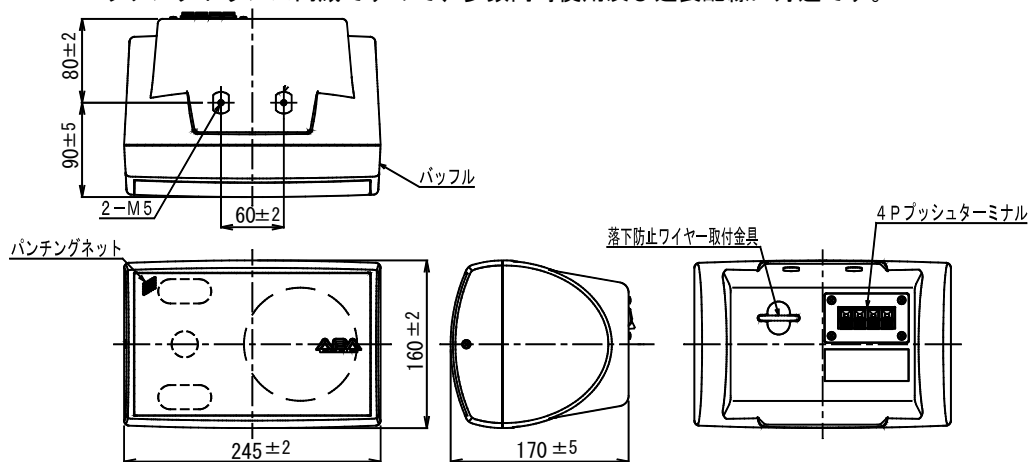

仕様書

UNI-PEX

環境対応品 (RoHS対応)

トランス付コンパクト2ウェイスピーカー

CRB-50T

定格入力	25W			
定格インピーダンス	400Ω (25W) L級	670Ω (15W) L級	1.3kΩ (7.5W) L級	ハイインピーダンス 100系
非常用種別				
出力音圧レベル	90dB (1m/1Wにて)			
音響パワーレベル	p=92 (1W)			
指向特性区分	W			
再生周波数帯域	80Hz~20kHz (偏差±20dB)			
加減周波数	4kHz			
入力機構	4Pプッシュターミナル 1			
指向角度	水平120° 垂直90° (2kHz -6dB)			
使用スピーカー	低音用: φ12cmコーンスピーカー 高音用: φ2.5cmドームツイーター			
外装	エンクロージャー (PP樹脂) マンセルN1.5近似色 ブラック (半艶消し) バッフル (PP樹脂) マンセルN1.5近似色 ブラック (半艶消し) グリルスクリーン (アルミパンチング) マンセルN1.5近似色 ブラック (半艶消し)			
寸法	幅 245mm 高さ 160mm 奥行 170mm (4Pプッシュターミナル突起部を除く)			
適用規格	EIA RS-426A JIS C 5532 日本消防検定協会認定品 型式番号 鑑認放 第19~7号			
質量	約4.0kg			
付属品	取扱説明書 (保証書付) 1			
専用部品	天井・壁面取付金具 SA-701BA、 スタンド取付金具 SA-705			
特徴・用途	高許容入力φ12cmダイナミックウーハーとホーン付φ2.5cm高性能ドームツイーターによる2ウェイ・パスレフ形のスピーカーシステムです。 高許容入力φ12cmダイナミックウーハーには新開発の低歪磁気回路採用により、低歪・高リニアレスポンス、高耐入力を実現し、よりクリアな音の再生が可能です。 小さなラウンジから小規模イベントや小規模ライブ、店頭ミュージック、小規模ステージモニター、結婚式場、カラオケボックス、パチンコ店など、用途を選ばず、多種多様な商業スペースでの音の空間作りにて最適に使用できます。また、使用用途を選ばない防磁形です。 地球環境に優しい環境対応製品 (RoHS対応製品) です。 マッチングトランス内蔵ですので、多数同時使用及び延長配線に好適です。			