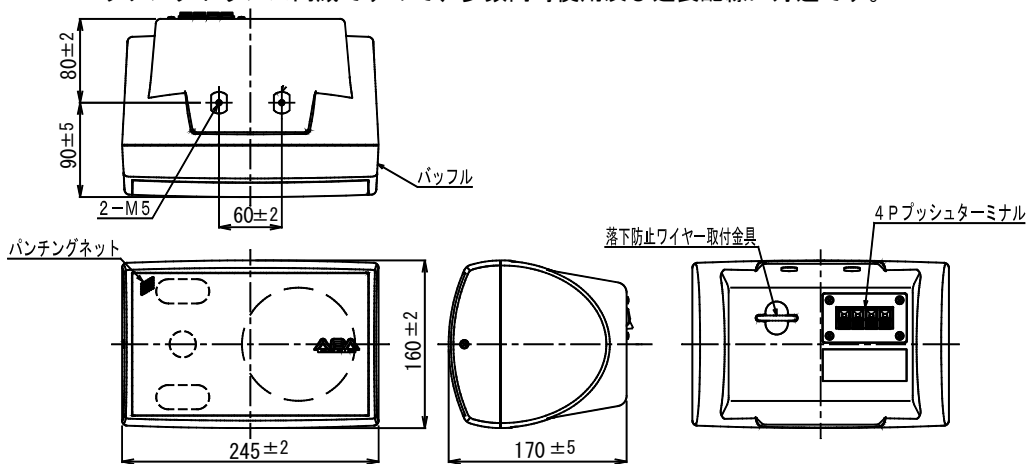

仕様書

UNI-PEX

環境対応品 (RoHS対応)

トランス付コンパクト2ウェイスピーカー

CRB-50TW

定格入力	25W			
定格インピーダンス	400Ω (25W) L級	670Ω (15W) L級	1.3kΩ (7.5W) L級	ハイインピーダンス 100系
非常用種別				
出力音圧レベル	90dB (1m/1Wにて)			
音響パワーレベル	p=92 (1W)			
指向特性区分	W			
再生周波数帯域	80Hz~20kHz (偏差±20dB)			
加減幅周波数	4kHz			
入力機構	4Pプッシュターミナル 1			
指向角度	水平120° 垂直90° (2kHz -6dB)			
使用スピーカー	低音用: φ12cmコーンスピーカー 高音用: φ2.5cmドームツイーター			
外装	エンクロージャー (PP樹脂) マンセルN9.5近似色 ホワイト (艶消し) バッフル (PP樹脂) マンセルN9.5近似色 ホワイト (艶消し) グリルスクリーン (アルミパンチング) マンセルN9.5近似色 ホワイト (艶消し)			
寸法	幅 245mm 高さ 160mm 奥行 170mm (4Pプッシュターミナル突起部を除く)			
適用規格	EIA RS-426A JIS C 5532 日本消防検定協会認定品 型式番号 鑑認放 第19~7号			
質量	約4.0kg			
付属品	取扱説明書 (保証書付) 1			
専用用品	天井・壁面取付金具 SA-701WA、 スタンド取付金具 SA-705			
特徴・用途	高許容入力φ12cmダイナミックウーハーとホーン付φ2.5cm高性能ドームツイーターによる2ウェイ・パスレフ形のスピーカーシステムです。 高許容入力φ12cmダイナミックウーハーには新開発の低歪磁気回路採用により、低歪・高リニアレスポンス、高耐入力を実現し、よりクリアな音の再生が可能です。 小さなラウンジから小規模イベントや小規模ライブ、店頭ミュージック、小規模ステージモニター、結婚式場、カラオケボックス、パチンコ店など、用途を選ばず、多種多様な商業スペースでの音の空間作りにて最適に使用できます。また、使用用途を選ばない防磁形です。 地球環境に優しい環境対応製品 (RoHS対応製品) です。 マッチングトランス内蔵ですので、多数同時使用及び延長配線に好適です。			