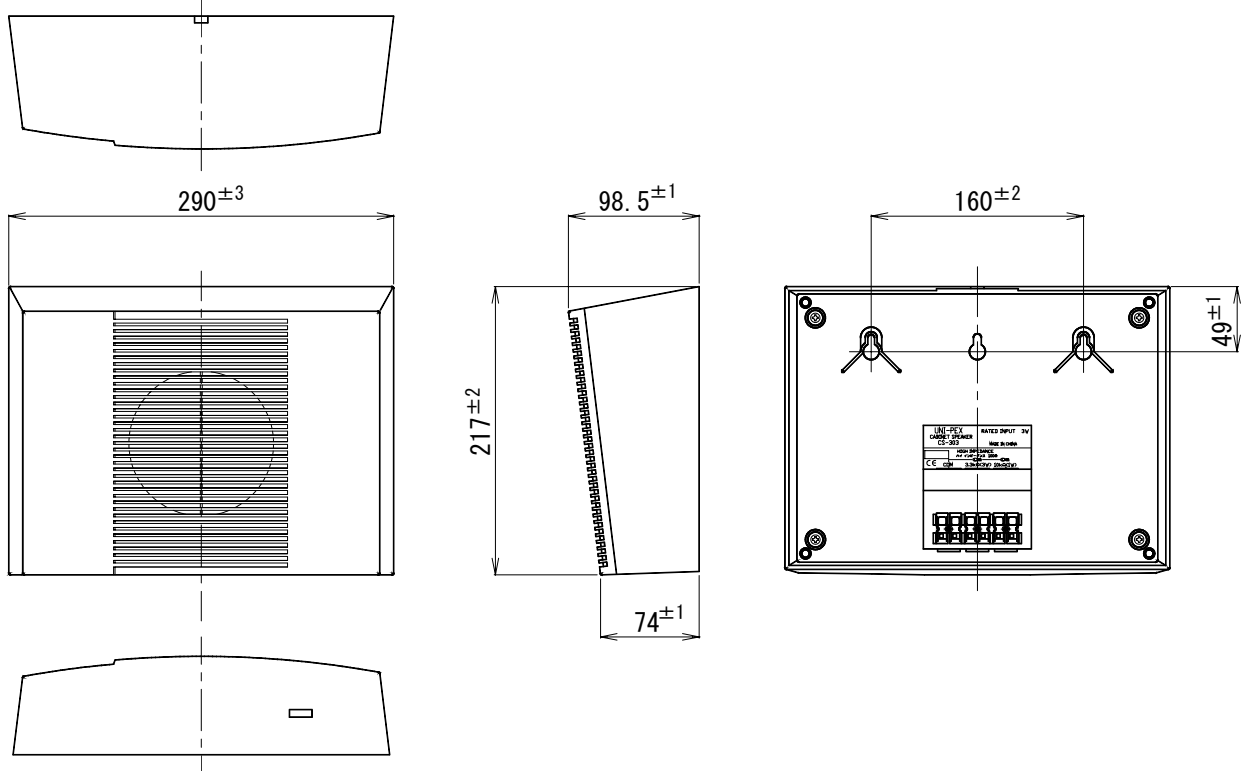

キャビネットスピーカー

CS-303

定格入力	3W/1W
定格インピーダンス及び非常用種別	3.3kΩ (3W) L級 10kΩ (1W) L級 (ハイインピーダンス100系)
音響パワーレベル	p=97dB (1W)
指向特性区分	W
出力音圧レベル	92dB (1m1Wにて)
再生周波数帯域	150Hz~15kHz (偏差20dB)
外装	キャビネット (ABS樹脂) : マンセル5GY8/0.5近似色 ライトグレー 裏板 (ABS樹脂) : マンセルN1近似色 ブラック
寸法	幅290mm 高さ217mm 奥行98.5mm
質量	約1.2kg
付属品	木ねじ (φ4×38) 2、取扱説明書 1、UNI-PEX連絡先一覧 1
適用規格	日本消防検定協会認定品 型式番号: 鑑認放 第14~127号
特徴・用途	高音質のφ12cmスピーカーユニットを採用した壁掛けスピーカーです。 インピーダンスは 3.3kΩ (3W) / 10kΩ (1W) 切替え可能です。 ターミナル端子は入力、分岐、送りに対応しています。

単位mm

営業

JH01