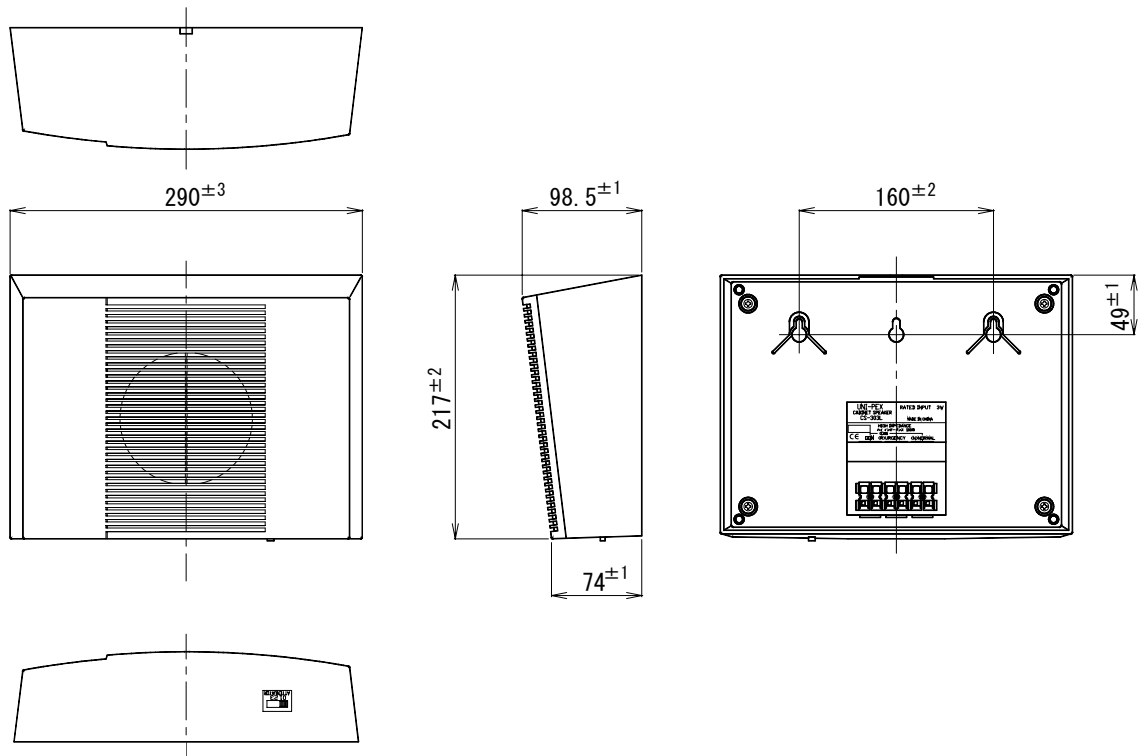

仕様書

UNI-PEX

環境対応品 (RoHS対応)

キャビネットスピーカー

CS-303L

定格入力	3W
定格インピーダンス及び非常用種別	3.3kΩ (3W) L級
音響パワーレベル	p=97dB (1W)
指向特性区分	W
出力音圧レベル	92dB (1m1Wにて)
再生周波数帯域	150Hz~15kHz (偏差20dB)
音量調節	0:OFF、1:-12dB、2:-6dB、3:0dB (L形アッテネーター式)
外装	キャビネット (ABS樹脂): マンセル5GY8/O.5近似色 ライトグレー 裏板 (ABS樹脂): マンセルN1近似色 ブラック
寸法	幅290mm 高さ217mm 奥行98.5mm
質量	約1.2kg
付属品	木ねじ (φ4×38) 2、取扱説明書 1、UNI-PEX連絡先一覧 1
適用規格	日本消防検定協会認定品 型式番号: 鑑認放 第14~127号
特徴・用途	高音質のφ12cmスピーカーユニットを採用した壁掛けスピーカーです。 アッテネーター付ですからスピーカー側で音量を4段階に切換調節できます。 ターミナル端子は入力、分岐、送りに対応しています。