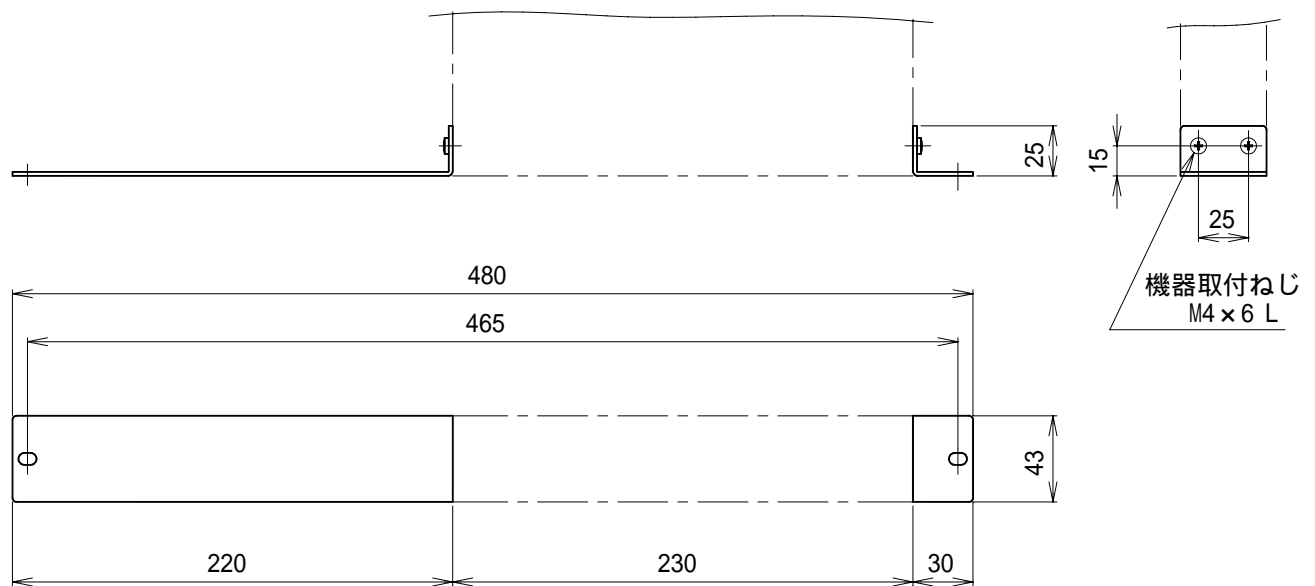

## ラック用 1 U 取付金具

### EEP - 04Q

外 装	(鋼板) : マンセルN1 近似色 ブラック 塗装仕上げ
寸 法	幅 220 mm 高さ 43 mm 奥行 25 mm 幅 30 mm 高さ 43 mm 奥行 25 mm (各 1 個)
質 量	約 220 g
付 属 品	M4 × 6 ねじ 4、M5 × 9 飾りねじ 2
ラック規格	EIA規格標準ラック適合
適合機器	EIA規格 1Uサイズ 230 mm幅 ラック組込可能機器 1台

単位 mm

営 業

JD03