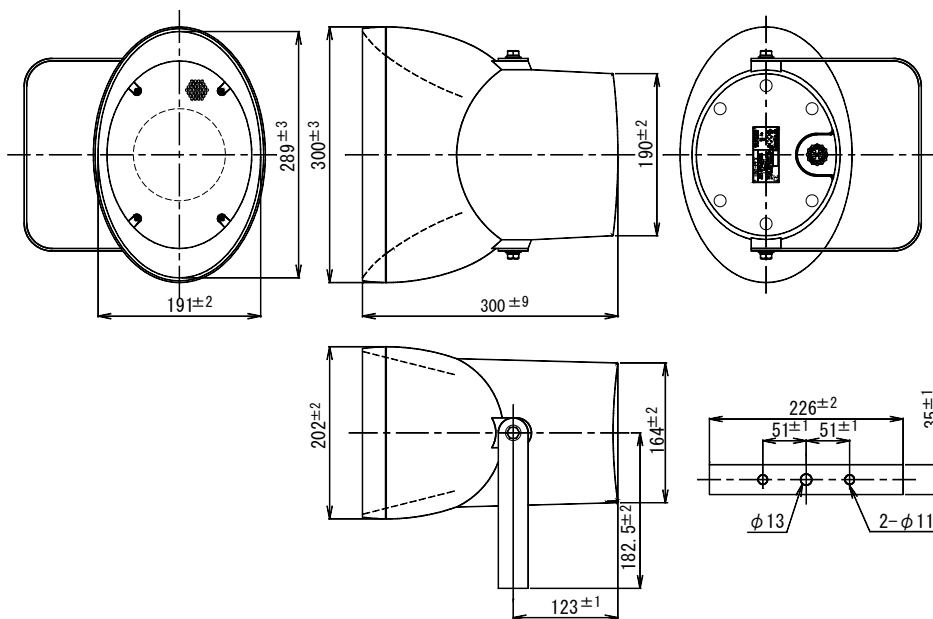

### LHA-15T

定格入力	15W
定格インピーダンス 及び非常用種別	670Ω (15W) (L級) 1kΩ (10W) (L級) 2kΩ (5W) (L級) (ハイインピーダンス 100系) コンセント切換式
音響パワーレベル	p = 97 dB (1W)
指向特性区分	M
出力音圧レベル	101 dB (1m 1W)
再生周波数帯域	150 Hz ~ 15 kHz (偏差 20 dB 以内)
取付金具	U字型ブラケット L形 (JIS C 5504)
外装	バツフル (ABS樹脂) : マンセル 2.5PB9/2 近似色 ライトグレー塗装 (艶あり) 本体ケース (ABS樹脂) : マンセル 2.5PB9/2 近似色 ライトグレー塗装 (艶あり) ブラケット (ステンレス) : マンセル 2.5PB9/2 近似色 ライトグレー塗装 (艶あり) パンチングネット (アルミニウム) : マンセル 2.5PB9/2 近似色 ライトグレー塗装 (艶あり) ねじ類 (ステンレス)
寸法	外形寸法 幅 300mm 高さ 202mm 奥行き 300mm (本体部) 口径寸法 幅 289mm 高さ 191mm
質量	約 2.7 kg
適用規格	JIS C 5532、JIS C 5504 に準拠 日本消防検定協会認定品 型式番号 : 鑑認放 第 14 ~ 136号
防水性能	IPX4
付属品	コンセントプラグ 1、取扱説明書 1、UNI-PEX 連絡先一覧 1
特徴・用途	ホーンスピーカーに近い耐候性とコーンスピーカーの優れた音質を合せ、かつ斬新なデザインの屋外、屋内両用スピーカーです。スピーカーユニットには防滴コーン紙を採用しています。スピーカー接続コードにコンセント切換式を採用し、定格インピーダンスとハイインピーダンス入力W数を表示することにより、出力の整合が行えます。