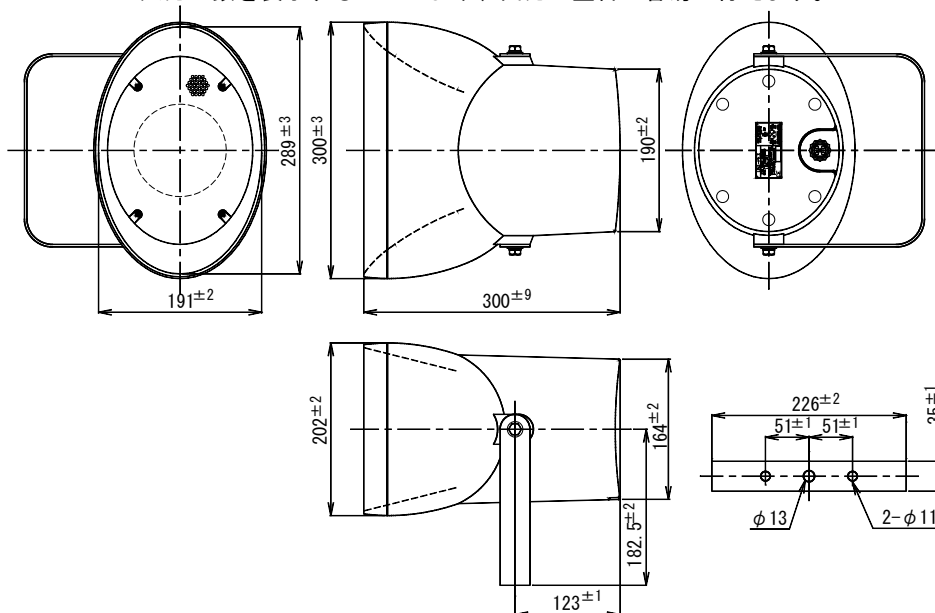

仕様書

UNI-PEX

No. 1

環境対応品 (RoHS対応)

ワイドレンジスピーカー

LHA-30T

定格入力	30W
定格インピーダンス及び非常用種別	330Ω (30W) (L級) 500Ω (20W) (L級) 1kΩ (10W) (L級) (ハイインピーダンス 100系) コンセント切換式
音響パワーレベル	p = 99 dB (1W)
指向特性区分	M
出力音圧レベル	101 dB (1m 1W)
再生周波数帯域	180 Hz ~ 15 kHz (偏差 20 dB 以内)
取付金具	U字型ブラケット L形 (JIS C 5504)
外装	バッフル (ABS樹脂) : マンセル 2.5PB9/2 近似色 ライトグレー塗装 (艶あり) 本体ケース (ABS樹脂) : マンセル 2.5PB9/2 近似色 ライトグレー塗装 (艶あり) ブラケット (ステンレス) : マンセル 2.5PB9/2 近似色 ライトグレー塗装 (艶あり) パンチングネット (アルミニウム) : マンセル 2.5PB9/2 近似色 ライトグレー塗装 (艶あり) ねじ類 (ステンレス)
寸法	外形寸法 幅 300 mm 高さ 202 mm 奥行き 300 mm (本体部) 口径寸法 幅 289 mm 高さ 191 mm
質量	約 3.3 kg
適用規格	JIS C 5532、JIS C 5504 に準拠 日本消防検定協会認定品 型式番号 : 鑑認放 第 14 ~ 137 号
防水性能	IPX4
付属品	コンセントプラグ 1、取扱説明書 1、UNI-PEX 連絡先一覧 1
特徴・用途	ホーンスピーカーに近い耐候性とコーンスピーカーの優れた音質を合せ、かつ斬新なデザインの屋外、屋内両用スピーカーです。スピーカーユニットには防滴コーン紙を採用しています。スピーカー接続コードにコンセント切換式を採用し、定格インピーダンスとハイインピーダンス入力W数を表示することにより、出力の整合が行えます。