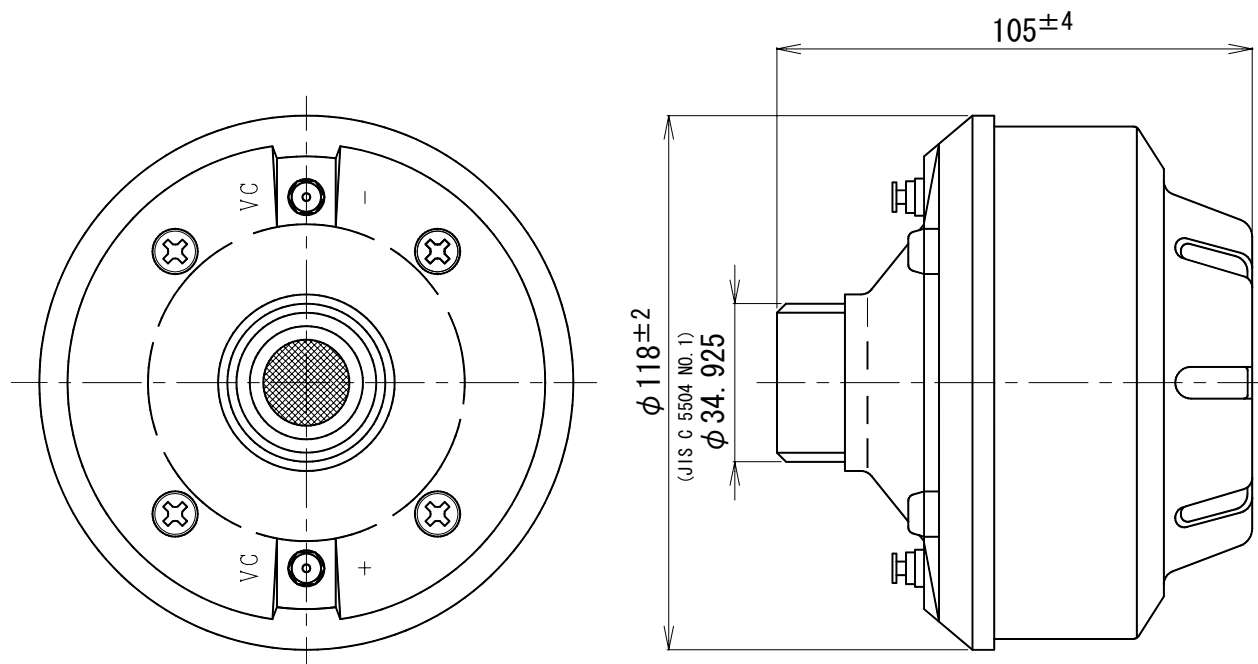

ドライバーユニット

P-700

定格入力	70W
定格インピーダンス	16Ω
結合部	JIS C 5504第1種 (φ34.925mm)
出力音圧レベル	110dB (JIS標準ホーンとの組み合わせで、1m1Wにて)
再生周波数帯域	150Hz~6kHz
外装	スロート (アルミダイカスト) : マンセルN4.0近似色 グレー ケース (アルミニウム) : マンセルN4.0近似色 グレー
寸法	直径φ118mm 高さ105mm
接続方式	T形ターミナル
質量	約2.3Kg
適用規格	JIS C 5504ホーンスピーカに準拠
特徴・用途	大出力一般拡声装置用のドライバーユニットです。 強力角形セパレートホーン等と組み合わせ、拡声用スピーカーとして優れた性能を発揮することができます。

単位 mm

営業

JH01