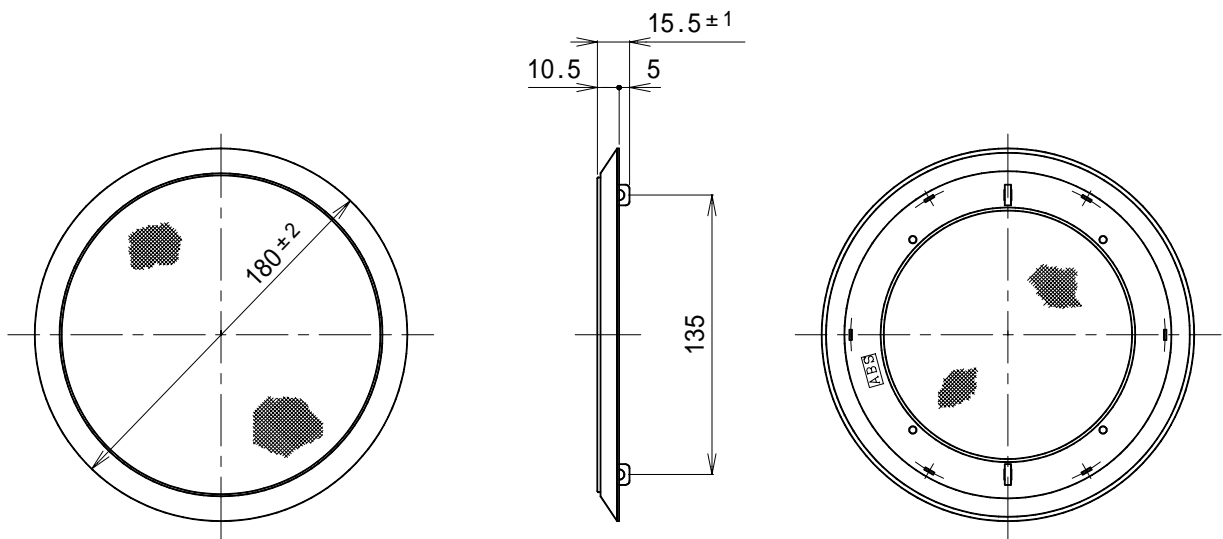

スプリングキャッチ式スピーカーパネル

PL - 181W

外寸	装	ネット(ジャージ) : ホワイト、グリル(ABS樹脂)
寸	法	180mm
質	量	約65g
専用品		スプリングキャッチ式天井スピーカー PR - 136、PR - 136L、PD - 136L
特徴・用途		12cmタイプのスピーカー本体にスプリングキャッチ式で簡単に取付けができるパネルです。

単位mm

営業

JD01