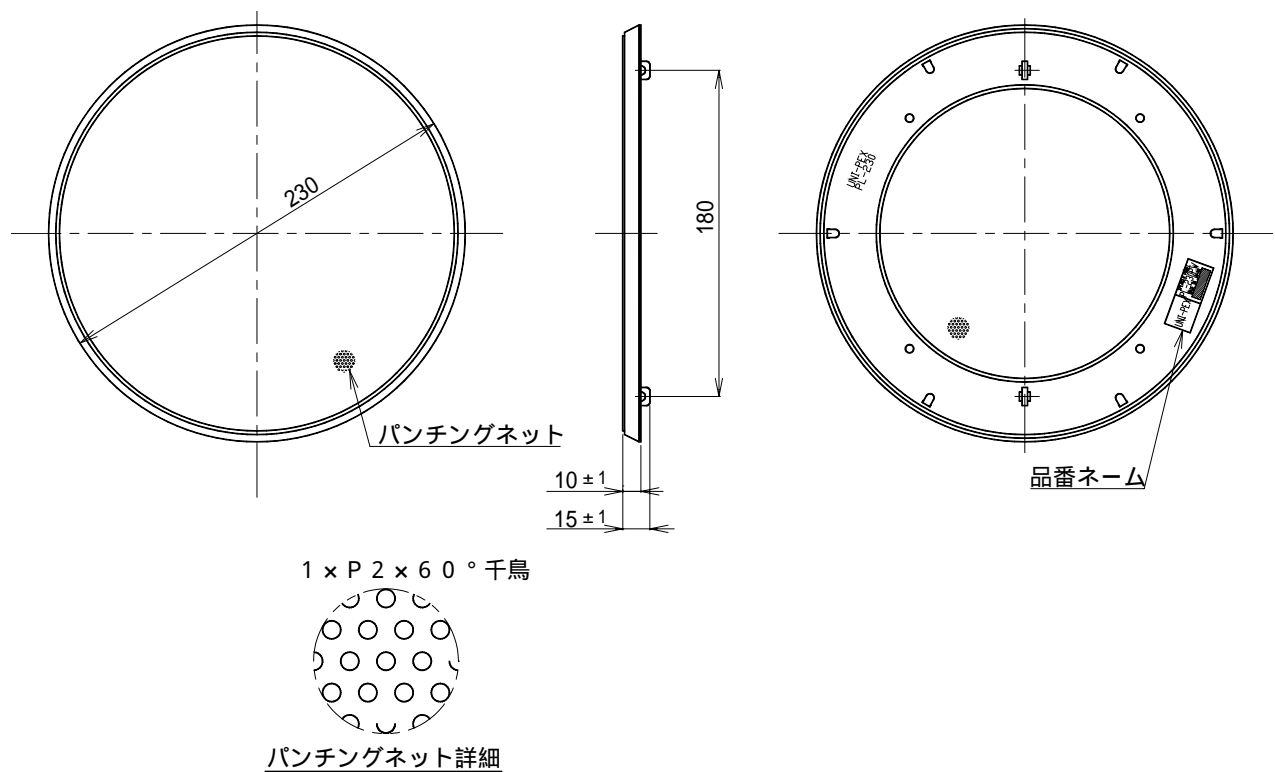

スプリングキャッチ式スピーカーパネル

PL - 230PW

外装	グリル(ABS樹脂) : マンセル10Y9 / 1近似色 ホワイト パンチングネット(アルミニウム) : マンセルN9.5近似色 ホワイト塗装
寸法	外径 230mm 高さ15mm
質量	約120g
適合品	スプリングキャッチ式天井スピーカー PR - 176、PR - 176L、PD - 176L
特徴・用途	16cmタイプのスプリングキャッチ式スピーカーの専用スピーカーパネルです。 スピーカー本体にスプリングキャッチ式で簡単に取付ができるパネルです。

単位 mm

営業

JD01