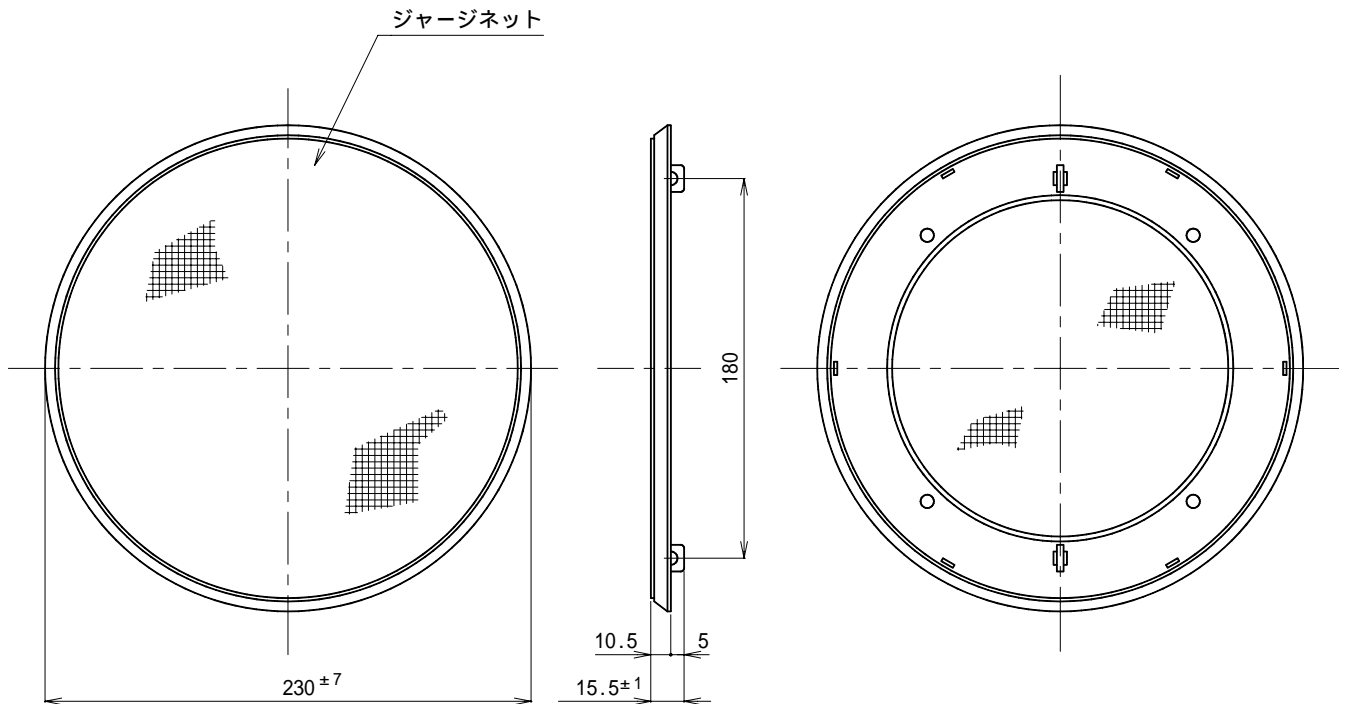

## スプリングキャッチ式スピーカーパネル

### PL - 230W

外装	グリル (ABS樹脂) : マンセル10Y9/1近似色 ホワイト ネット (ジャージネット) : マンセルN9.5近似色 ホワイト
寸法	230mm
質量	約130g
適合品	スプリングキャッチ式天井スピーカー PR - 176、PR - 176L、PD - 176L
特徴・用途	16cmタイプのスプリングキャッチ式スピーカーの専用スピーカーパネルです。 スピーカー本体にスプリングキャッチ式で簡単に取付ができるパネルです。

単位 mm

営業

JD01