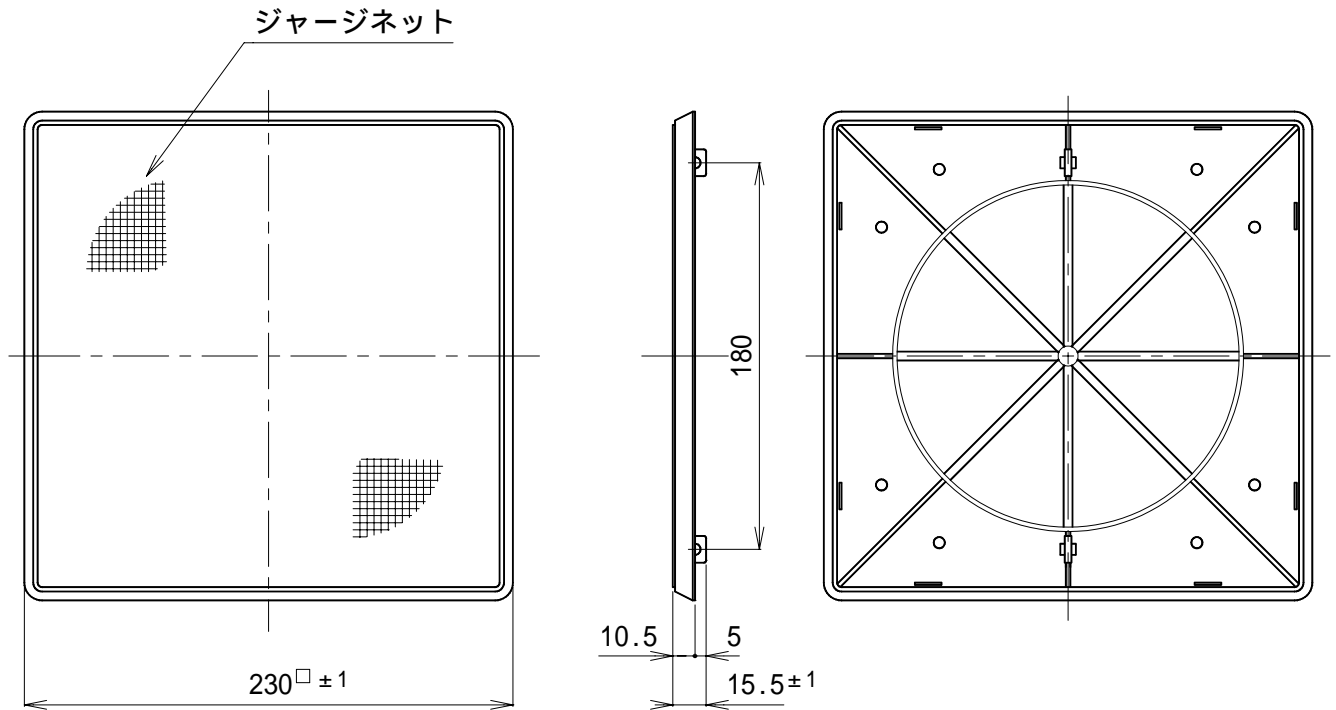

スプリングキャッチ式スピーカー角形パネル

PL - 460W

外装	グリル (PS樹脂) ネット (ジャージネット) : ホワイト
寸法	230mm × 230mm
質量	約160g
適合品	スプリングキャッチ式スピーカー PR - 176、PR - 176L、PD - 176L
特徴・用途	16cmタイプのスプリングキャッチ式スピーカーの専用スピーカー角形パネルです。 スピーカー本体にスプリングキャッチ式で簡単に取付ができるパネルです

単位 mm

営業

JD01