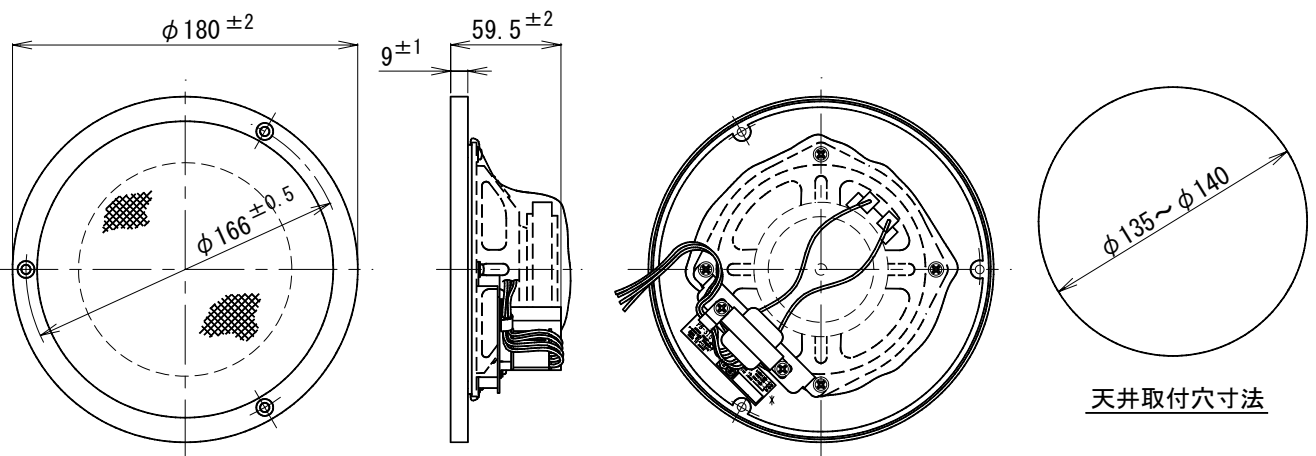

仕様書

UNI-PEX

パネルスピーカー

PS-315LG

定格入力	3W
定格インピーダンス及び色別及び非常用種別	3.3kΩ (3W) 黒 L級 5kΩ (2W) 茶 L級 10kΩ (1W) 橙 L級 COM (ハイインピーダンス 100系) 白
出力音圧レベル	93dB (1W1m)
音響パワーレベル	p=96dB (1W)
指向特性区分	W
再生周波数帯域	120Hz~12kHz (偏差20dB)
使用スピーカー	φ12cm ダイナミックコーンスピーカー 8Ω
外装	グリル(アルミニウム): ステンレス色 梨地仕上げ バツフル(ジャージネット張り): マンセルN6近似色 ライトグレー
取付穴寸法	φ135mm~φ140mm
寸法	正面φ180mm 奥行59.5mm
質量	約540g
適用規格	日本消防検定協会認定品 型式番号: 鑑認放 第14~128号
付属品	φ4×38 木ねじ 3、取扱説明書/安全編 1
特徴・用途	どのような建築にもマッチするステンレス色アルミニウムグリルのジャージネット張り仕上げの丸形天井埋込小形スピーカーで、学校、オフィス、レストラン、スナック、ホテル等の音響設備に好適です。