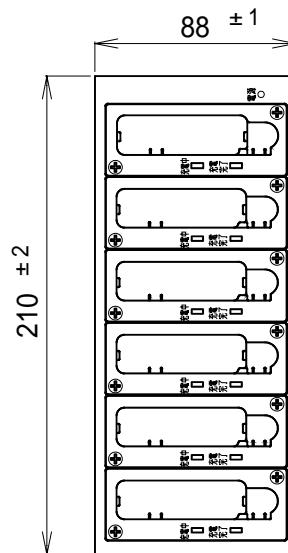

充電器

WP - C 1 0 6

使用電源	AC100V 50/60Hz
入力容量	10VA (スタンバイ時: 2.5VA)
出力	DC3.0V 85mA × 6回路
充電方式	定電流 8時間タイマー充電
充電表示	充電中: 赤色LED 充電完了: 緑色LED
使用温度範囲	+10 ~ +35
寸法	幅210mm 高さ123.5mm 奥行き88mm
質量	約1.6kg
外装	パネル: ABS樹脂 マンセルN1近似色 黒 カバー: 塗装鋼板 マンセルN1近似色 黒
付属品	取扱説明書(保証書付) 1
特徴・用途	本機は、専用充電電池パック"HB-C500"を装着したワイヤレス機器および専用充電電池パックに用いる充電器です。これらの機器および充電電池パックを最大6台まで同時に充電できます。充電開始から約8時間で充電が完了します。