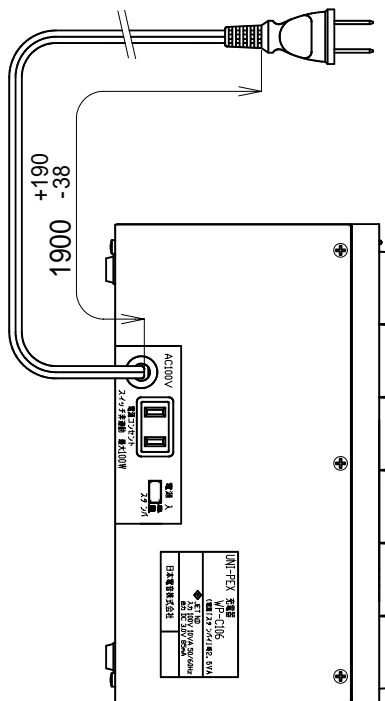

充電器

WP - C 1 0 6

使用電源	AC100V 50/60Hz
入力容量	10VA (スタンバイ時: 2.5VA)
出力	DC3.0V 85mA × 6回路
充電方式	定電流 8時間タイマー充電
充電表示	充電中: 赤色LED 充電完了: 緑色LED
使用温度範囲	+10 ~ +35
寸法	幅210mm 高さ123.5mm 奥行き88mm
質量	約1.6kg
外装	パネル: ABS樹脂 マンセルN1近似色 黒 カバー: 塗装鋼板 マンセルN1近似色 黒
付属品	取扱説明書(保証書付) 1
特徴・用途	本機は、専用充電電池パック"HB-C500"を装着したワイヤレス機器および専用充電電池パックに用いる充電器です。これらの機器および充電電池パックを最大6台まで同時に充電できます。充電開始から約8時間で充電が完了します。