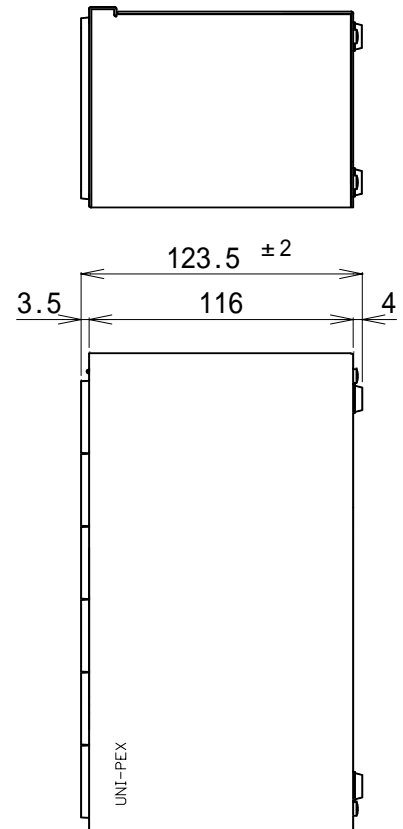

充電器

WP - C 1 0 6

使用電源	AC100V 50/60Hz
入力容量	10VA (スタンバイ時: 2.5VA)
出力	DC3.0V 85mA × 6回路
充電方式	定電流 8時間タイマー充電
充電表示	充電中: 赤色LED 充電完了: 緑色LED
使用温度範囲	+10 ~ +35
寸法	幅210mm 高さ123.5mm 奥行き88mm
質量	約1.6kg
外装	パネル: ABS樹脂 マンセルN1近似色 黒 カバー: 塗装鋼板 マンセルN1近似色 黒
付属品	取扱説明書(保証書付) 1
特徴・用途	本機は、専用充電電池パック"HB-C500"を装着したワイヤレス機器および専用充電電池パックに用いる充電器です。これらの機器および充電電池パックを最大6台まで同時に充電できます。充電開始から約8時間で充電が完了します。